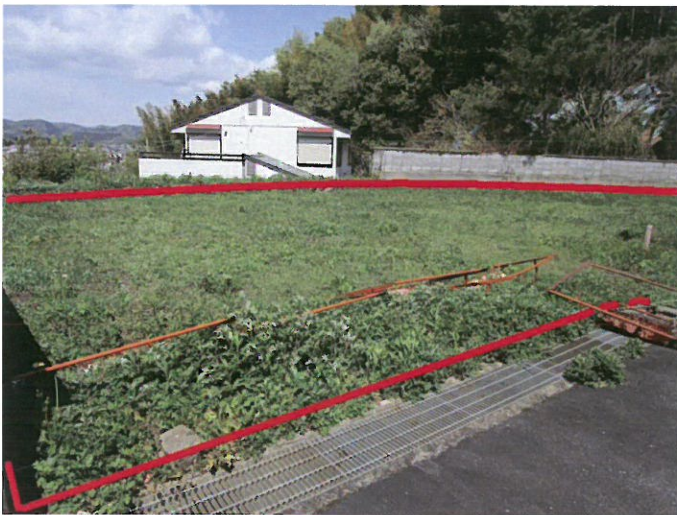

公売情報

Yahoo! JAPAN の官公庁オークションで不動産公売を実施します。

★JR園部駅から約700m

『京都府南丹市園部町栄町の土地(宅地・山林)』

2筆 338.21㎡』

○栄町一号81番7 宅地 289.21㎡

○栄町一号81番2 山林 49.00㎡

◎最低売却価格

2,350,000円

※入札参加にあたっては、公売保証金240,000円が必要です。

※朱線はこの土地の境界の目安です。

【入札期間】

平成29年7月31日(月)午後1時～8月7日(月)午後1時

参加申込期間 平成29年7月6日(木)午後1時～7月24日(月)午後11時

インターネットの公売情報

(詳しい情報や公売手続きについて掲載を予定しております)
京都地方税機構 公売情報 <http://www.zeimukyodoka.jp/koubai/index.html>
Yahoo! JAPAN 官公庁オークション <http://koubai.auctions.yahoo.co.jp/>

この物件についてのお問い合わせは、

京都地方税機構中部地方事務所

電話番号 0771-22-3994 までご連絡ください