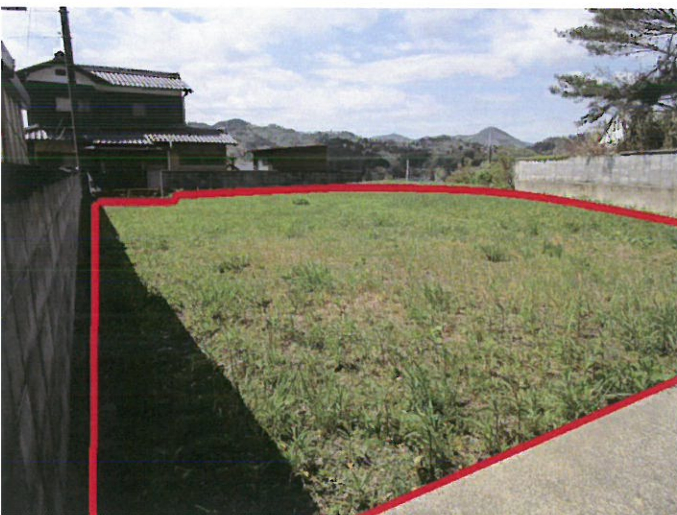

公売情報

Yahoo! JAPAN の官公庁オークションで不動産公売を実施します。

★JR園部駅から約700m

『京都府南丹市園部町栄町の土地(宅地・山林)』

2筆 338.21㎡』

○栄町一号81番7 宅地 289.21㎡

○栄町一号81番2 山林 49.00㎡

◎最低売却価格

2,350,000円

※入札参加にあたっては、公売保証金240,000円が必要です。

※朱線はこの土地の境界の目安です。

【入札期間】

平成29年7月31日(月)午後1時～8月7日(月)午後1時

参加申込期間 平成29年7月6日(木)午後1時～7月24日(月)午後11時

インターネットの公売情報

(詳しい情報や公売手続きについて掲載を予定しております)
京都地方税機構 公売情報 <http://www.zeimukyodoka.jp/koubai/index.html>
Yahoo! JAPAN 官公庁オークション <http://koubai.auctions.yahoo.co.jp/>

この物件についてのお問い合わせは、

京都地方税機構中部地方事務所

電話番号 0771-22-3994 までご連絡ください